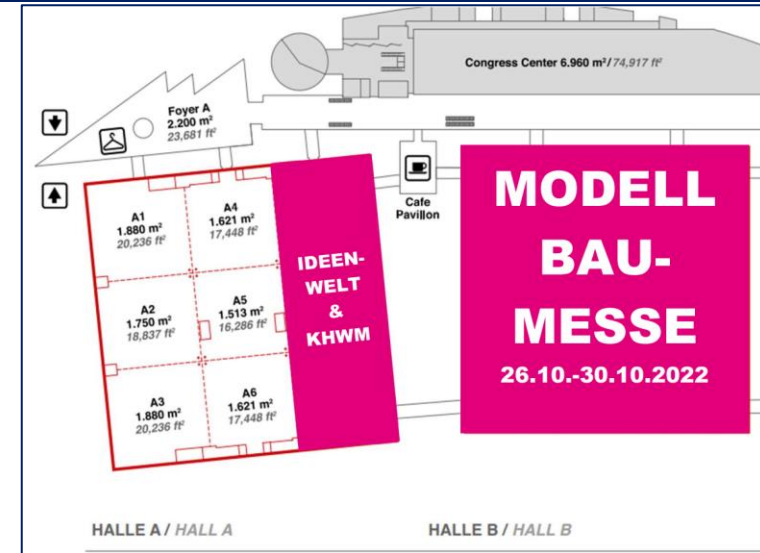

KUNSTHANDWERKSMARKT

26. – 30. Oktober 2022 . Halle A Messe Wien
www.modell-bau.at/kunsthandwerkmarkt

KUNSTHANDWERKSMARKT

Ihre Vorteile als Teilnehmer

- Fünf Veranstaltungstage (inkl. Nationalfeiertag und Wochenende)
- Publikumsmagnete als Parallelevents
- Hohe Frequenz zufriedener Stammbesucher
- Kommunikationsoffensive für Stammbesucher und neue Kunden
- Beste Umsetzung des COVID19-Präventionskonzepts bei Bedarf
- Idealer Termin für den Start des Weihnachtsgeschäfts
- **Unschlagbares Preis- & Leistungsverhältnis – nur 490 Euro exkl. USt und gesetzl. Abgaben für:**
  - 9 m² Flächenmiete für 5 Messetage + Auf- und Abbauzeit
  - Marketing & Servicepauschale
  - Eintrag in den Ausstellerverzeichnissen
  - Kostenlose Werbemittel und zwei Ausstellerkarten

>> Ihre Anmeldeunterlagen gibt's bei Andrea & Franz Stadlhofer