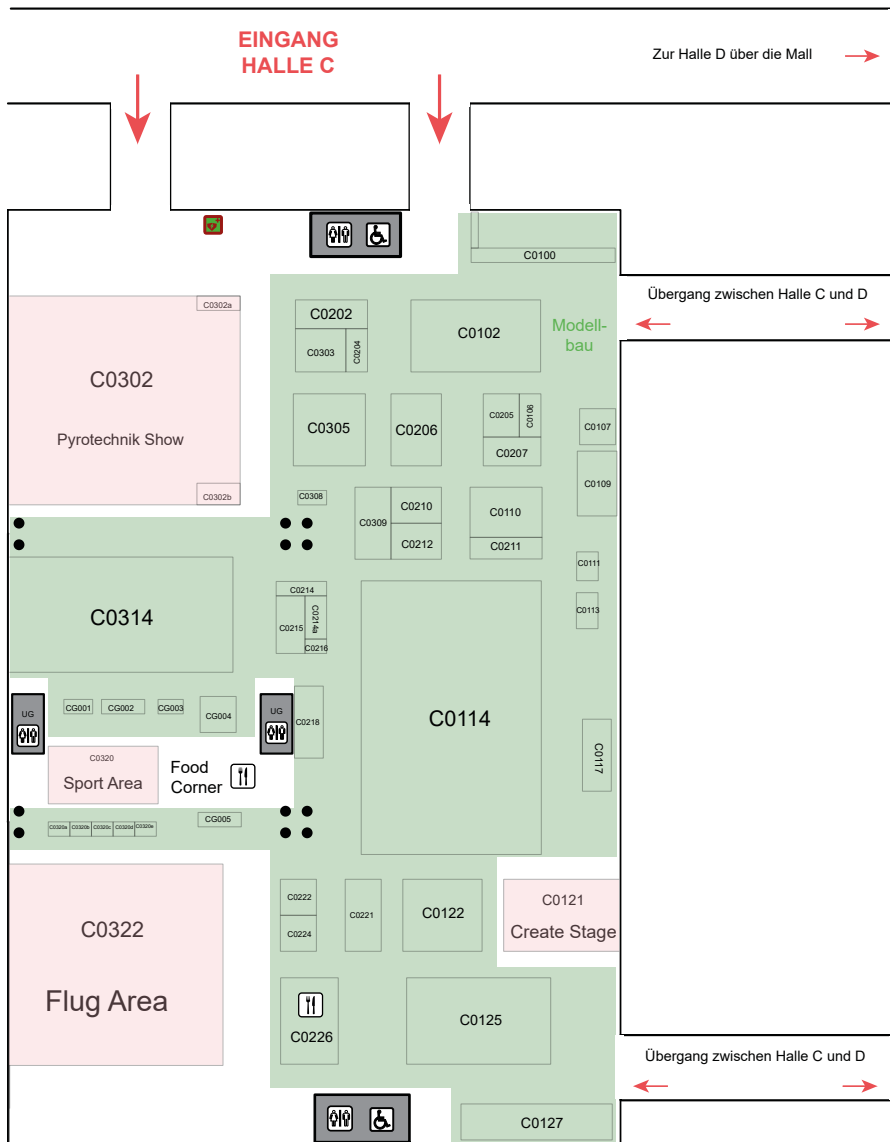

AUSSTELLER:INNEN KREATIVMESSE

ANNELIES PFEIFER	D0408	LISAS THING	D0523
ATELIER VOGELFREI	D0510	LORAS HANDICRAFTS	D0811
BASTEL GRAMM	D0813	MaNiBi HANDARBEIT	D0816
CHEZVERA W! EUROPE	D0524	MANUELA MIKULKA	D0820
CLAUDIAS GESCHENKESHOP	D0818	MARGARETA Z.	D0710
COLORSTREET	D0824	MASCHENTANZ	D0812
DANKBAR STORE LTD.	D0809	MATERIALFEE	D0814
DENISE DESIGN	D0608	MILLIE THE VINTAGE CARAVAN	D0514
DIE PAPIERWERKSTATT	D0402	MILLION BRIGITTE	D0521
DO TERRA	D0623a	MOMO BY SARAH STROBL	D0610
DOMAZOTESKA VOSKRA	D0610a	MURISA ZULIC	D0513a
EIGENART-ANAT	D0414	MuTo Art	D0511
ELJOY'S	D0618	NÄHCENTER EGELWOLF NORBERT	D0502
FISCHER BRIGITTE	D0515	NECKLESSARY e.U.	D0824
FUNNY HOOKS e.U.	D0623	NICKIS DREAM OF CHILDREN	D0819
GABIS WERKSTATT	D0823a	NIRO TEXTIL	D0802
GLAS KUNST HAND WERK	D0522	OMALICHA	D0611
GLASBLÄSER ALTERMAN	D0821	ONE ARTVISION	D0600
GONIS	D0420	PAK SEWING	D0608a
GRITSCHERS	D0412	RENNRATTERL	D0810
HIERZBERGER GUNDI	D0513	ROSE BAGS	D0418
HOLDESTEINKUNST	D0518	SAFURI GMBH	D0602
IMAN SAAD FIMO IMOO	D0711	SCHMUCKMOTION	D0709
KALI RECOVERY	D0721	STEINBILDER HANDWERK	D0523a
KARINS KREATIVCHAOS	D0817	SUN AND MOON CLAY STUDIO	D0410
KASTL + REITER - NÄHMASCHINEN- SPEZIALIST	D0516	WASSERPERLEN	D0609
KLETTIKIDS	D0624	WILD FOREST CANDLES	D0823
KREATIV.PLOT	D0508	WOODYS HOLZDESIGN	D0520
LEONHARTSBERGER STEFAN	D0509	WUNDERWUZZI ROBOTER	D0422
		YORAMI	D0822

HALLE C

HALLE D

U2 STATION KRIEUAU

EINGANG

EINGANG

FOYER D

Info

Kassen